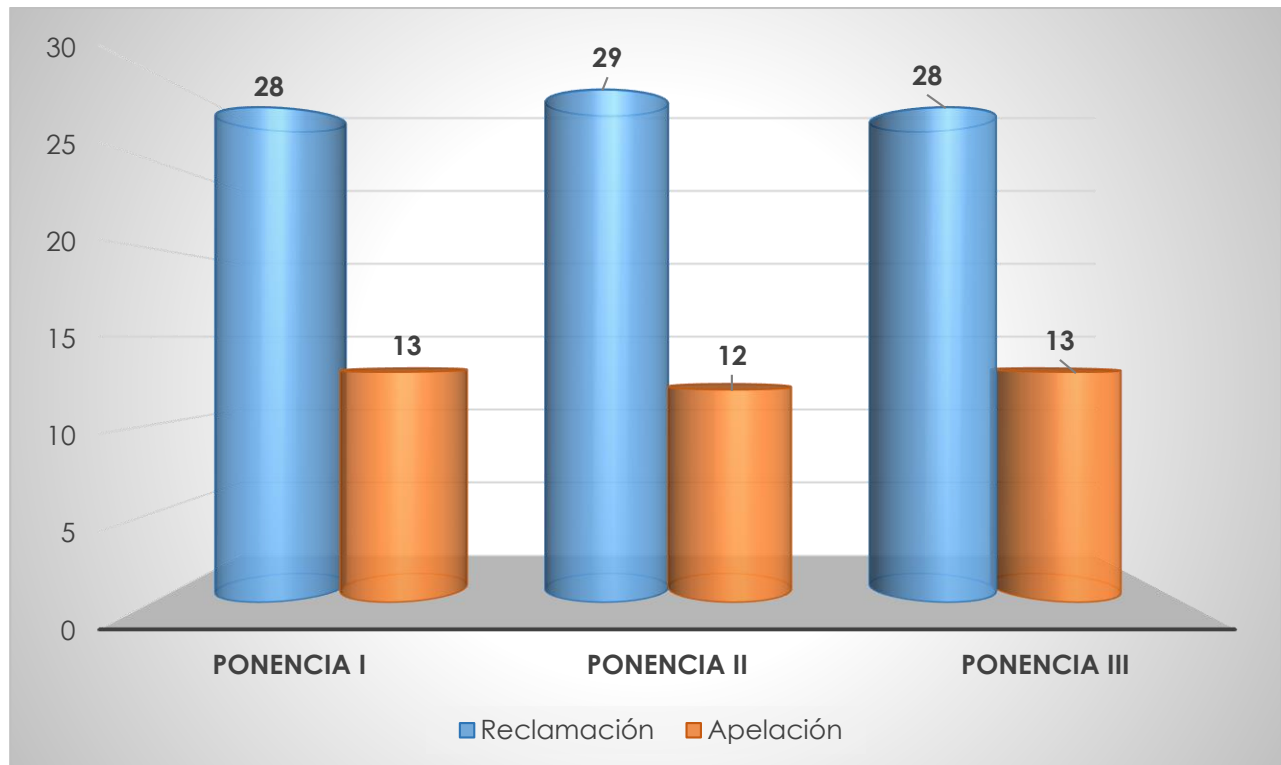

Tribunal de Justicia Administrativa
del Estado de Jalisco

Concentrado estadístico mensual
Ponencias de Sala Superior

Enero 2019.

1) Expedientes asignados en el mes.

2) Cantidad de expedientes con sentencia dictada en el mes.

3) Comparativo expedientes ingresados vs sentencias dictadas.

Nota: El número de sentencias emitidas durante el mes puede ser mayor debido a que las ponencias de Sala Superior resolvieron expedientes de meses anteriores.