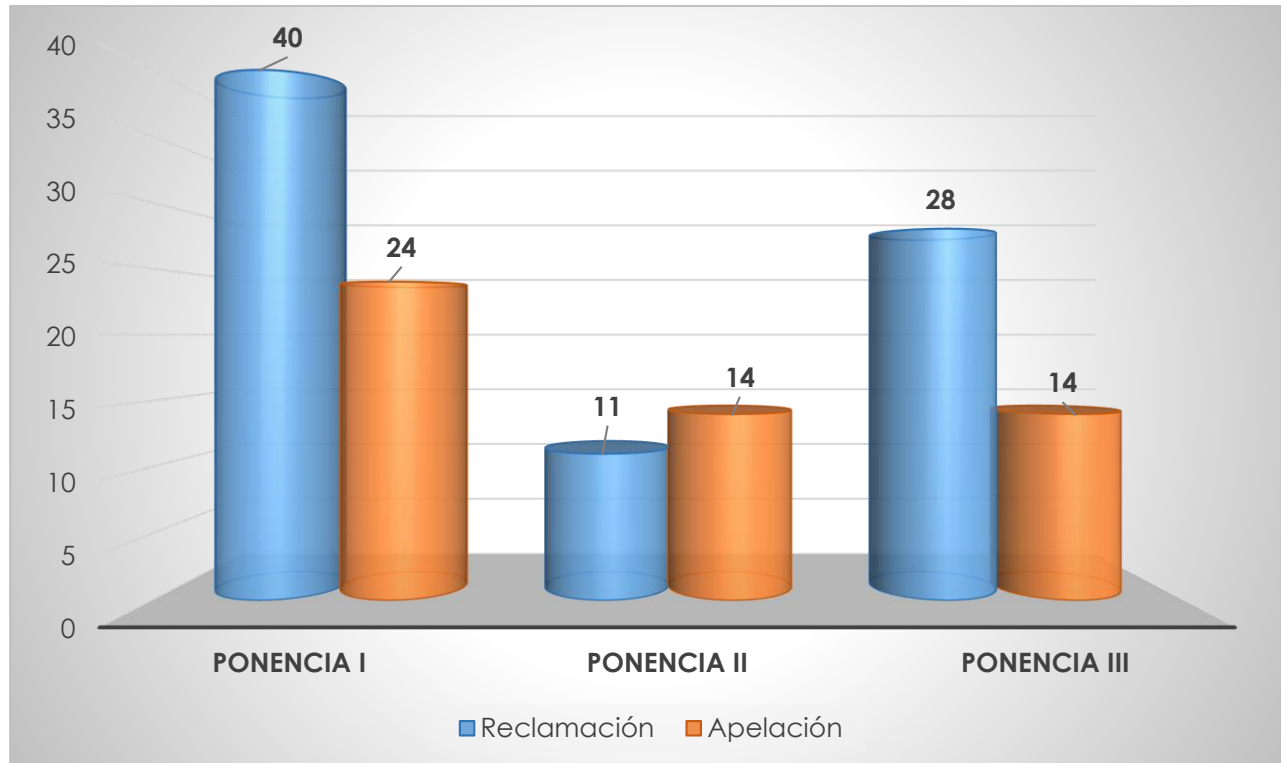

Tribunal de Justicia Administrativa
del Estado de Jalisco

Concentrado estadístico mensual
Ponencias de Sala Superior

Enero 2019.

1) Expedientes asignados en el mes.

2) Cantidad de expedientes con sentencia dictada en el mes.

3) Comparativo expedientes ingresados vs sentencias dictadas.

Nota: El número de sentencias emitidas durante el mes puede ser mayor debido a que las ponencias de Sala Superior resolvieron expedientes de meses anteriores.