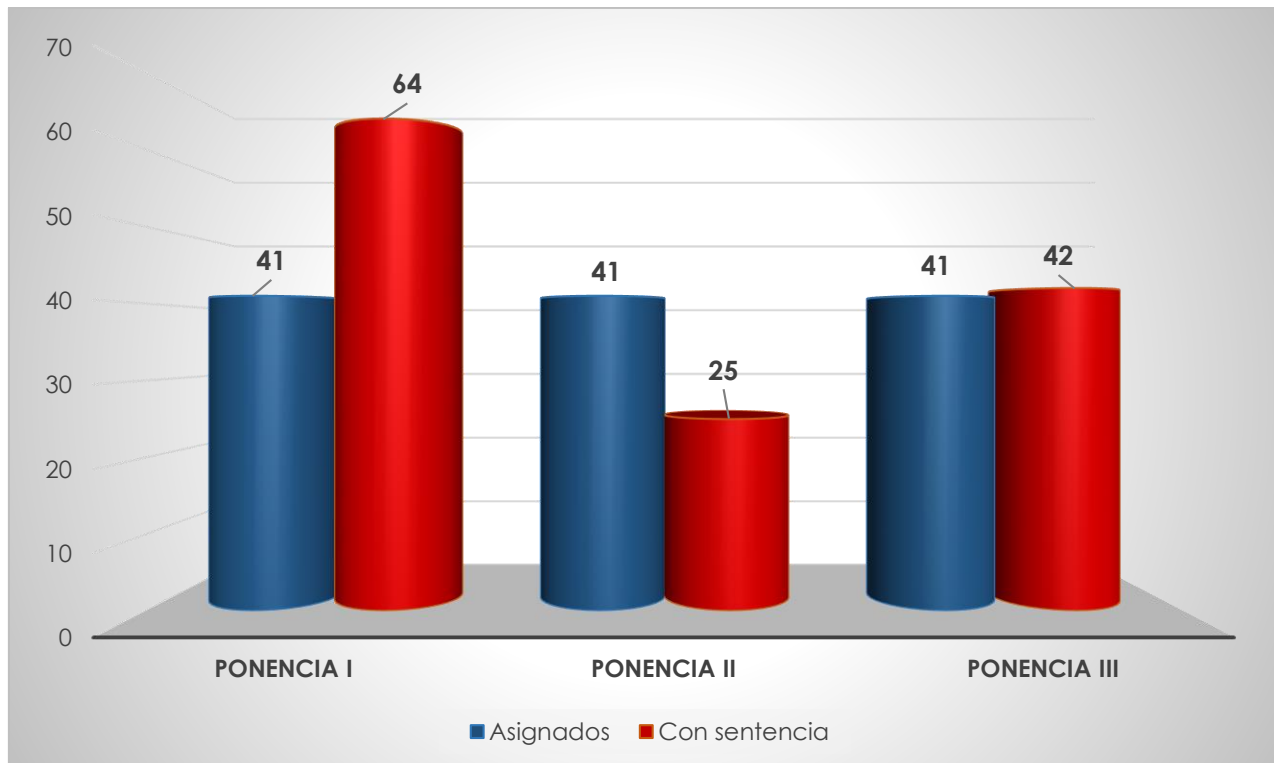

Tribunal de Justicia Administrativa
del Estado de Jalisco

Concentrado estadístico mensual
Ponencias de Sala Superior

Enero 2019.

1) Expedientes asignados en el mes.

2) Cantidad de expedientes con sentencia dictada en el mes.

3) Comparativo expedientes ingresados vs sentencias dictadas.

Nota: El número de sentencias emitidas durante el mes puede ser mayor debido a que las ponencias de Sala Superior resolvieron expedientes de meses anteriores.