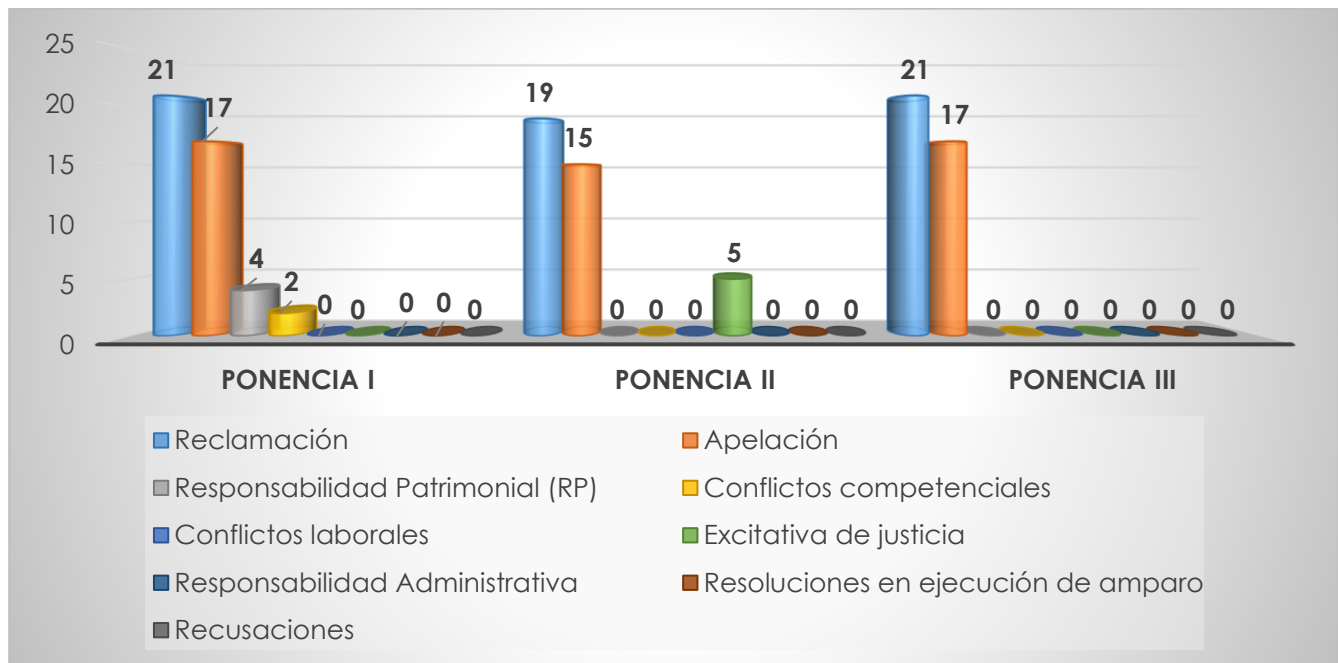

---

Tribunal de Justicia Administrativa  
del Estado de Jalisco

Concentrado estadístico mensual  
**Ponencias de Sala Superior**

Mayo 2021.

## 1) Expedientes asignados en el mes.

## 2) Cantidad de expedientes con sentencia dictada en el mes.