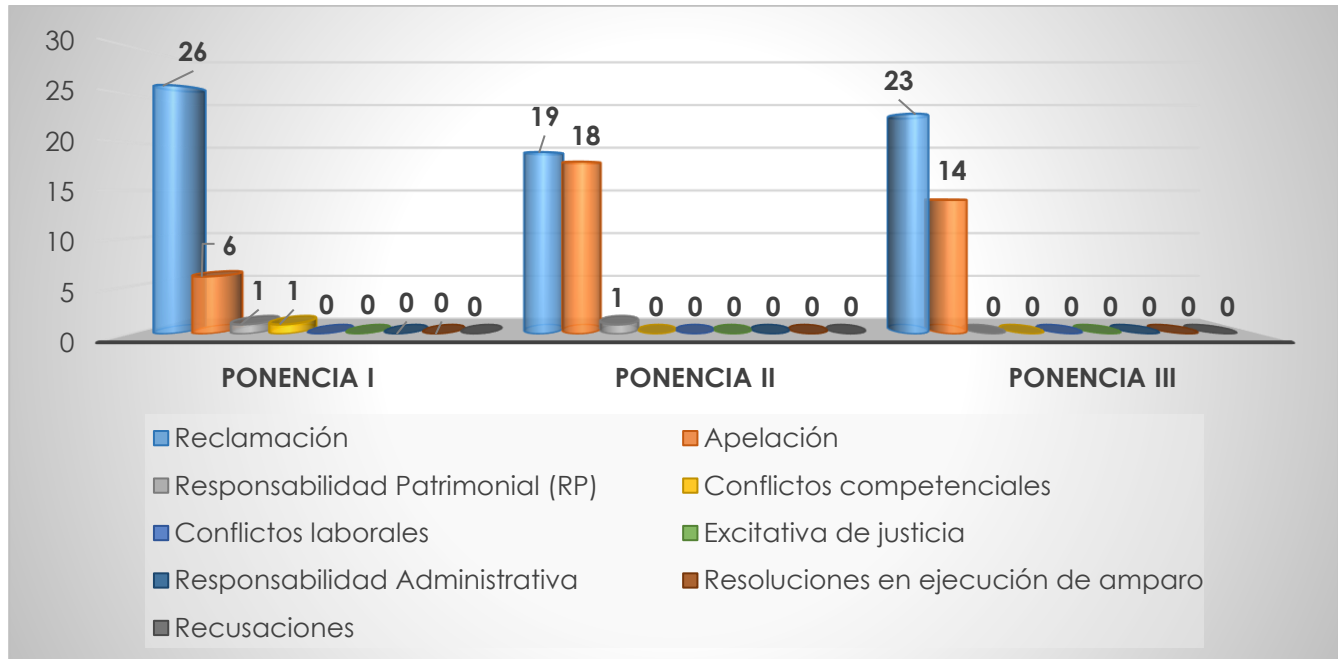

---

Tribunal de Justicia Administrativa  
del Estado de Jalisco

Concentrado estadístico mensual  
**Ponencias de Sala Superior**

Mayo 2021.

## 1) Expedientes asignados en el mes.

## 2) Cantidad de expedientes con sentencia dictada en el mes.